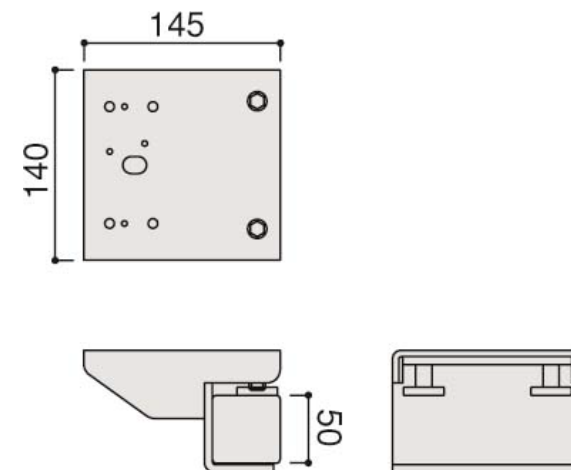

5 ディスプレイアーム支柱 (400H)

4E804P XC01 数量 1

オフィス総合カタログ2022: P252 ¥17,900

仕様
XC01

6 ディスプレイアームWBスタンダード本体 2関節アーム

4E852P XC01 数量 1

オフィス総合カタログ2022: P252 ¥54,700

仕様
XC01

7 ディスプレイアーム用クランプ金具

MY801X Z637 数量 1

オフィス総合カタログ2022: P252 ¥17,600

仕様
Z637(スキップシルバー)

※価格は税抜き価格です。消費税を別途承ります。サイズの単位はmmです。イメージ写真・CG画像及びカラーサンプルは実際のものとは相違する場合があります。(一部、CG画像を使用しているものがあります。)

組合せ コード	部位名称・コード			本体	
	本体・天板				
MN35	MN23	MG07 (折曲)	メラミン：ホワイト	Z637 (スキップ シルバー)	
		G977	G939		縁材：ホワイト
			G637		縁材：スキップシルバー
ML47	ML27	MK17	メラミン：ネオウッドライト		
		GA47	G947		縁材：ネオウッドライト
			G637		縁材：スキップシルバー
ML48	ML28	MK18	メラミン：ネオウッドミディアム		
		GA48	G948		縁材：ネオウッドミディアム
			G637		縁材：スキップシルバー
ML49	ML29	MK19	メラミン：ネオウッドダーク		
		GA49	G949	縁材：ネオウッドダーク	
			G637	縁材：スキップシルバー	
MT96	MH47	MG07 (折曲)	メラミン：ホワイト	Z25 (ブラック)	
		G927	G939		縁材：ホワイト
			G721		縁材：ネオブラック
MT97	MP67	MK17	メラミン：ネオウッドライト		
		GA37	G947		縁材：ネオウッドライト
			G721		縁材：ネオブラック
MT98	MP68	MK18	メラミン：ネオウッドミディアム		
		GA38	G948		縁材：ネオウッドミディアム
			G721		縁材：ネオブラック
MT99	MP69	MK19	メラミン：ネオウッドダーク		
		GA39	G949	縁材：ネオウッドダーク	
			G721	縁材：ネオブラック	
MN95	MN23	MG07 (折曲)	メラミン：ホワイト	ZA75 (ネオホワイト)	
		G977	G939		縁材：ホワイト
			G637		縁材：スキップシルバー
ML37	ML27	MK17	メラミン：ネオウッドライト		
		GA47	G947		縁材：ネオウッドライト
			G637		縁材：スキップシルバー
ML38	ML28	MK18	メラミン：ネオウッドミディアム		
		GA48	G948		縁材：ネオウッドミディアム
			G637		縁材：スキップシルバー
ML39	ML29	MK19	メラミン：ネオウッドダーク		
		GA49	G949	縁材：ネオウッドダーク	
			G637	縁材：スキップシルバー	