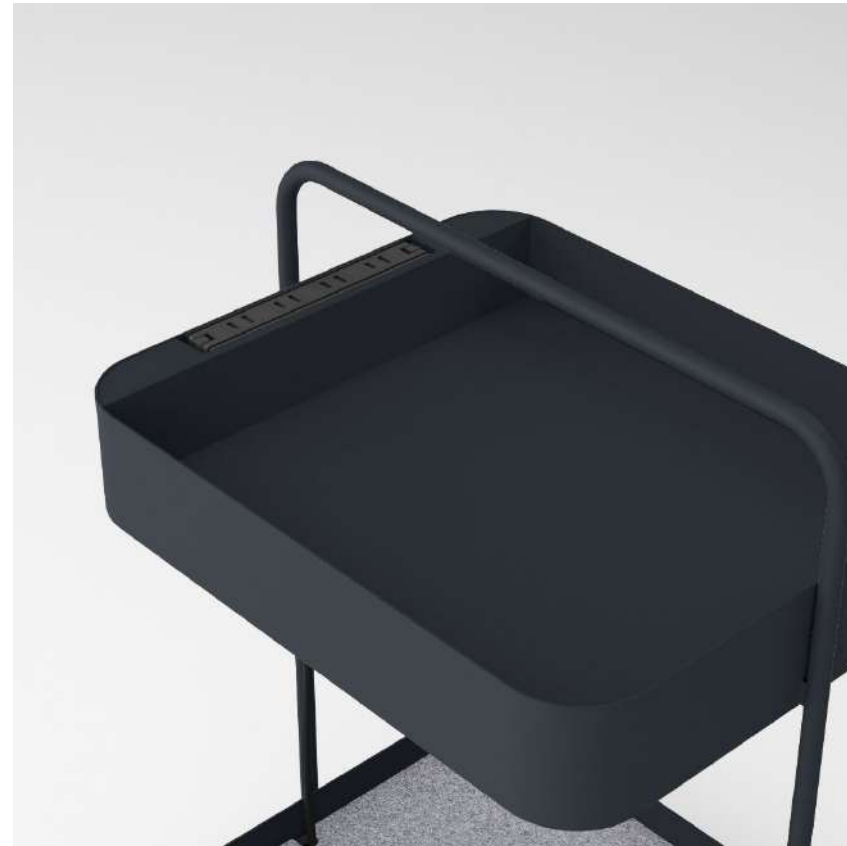

FXW9セージ

ZJ14(ネオホワイト)

ZK25(ブラック)

ZH16(グレージュ)

ZH15(ダークグレー)

ZH17(ライトグレージュ)

3 ヴィヴァン カート用コンセントユニット お客様組立品 コンセントユニット（電源4口）付

ZJ14