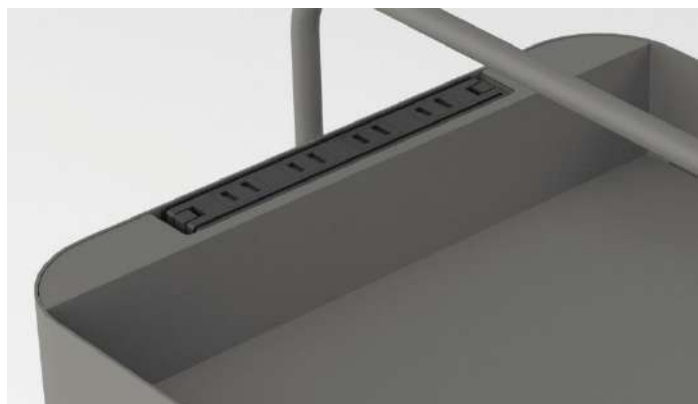

8TFTC2 ZH16 数量 1

オフィス総合カタログ2022: P193 ¥15,040

仕様

ZH16(グレージュ)

4 ヴィヴァン カート用コルクトレイ